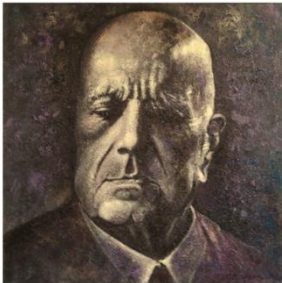

SERIOLA-VESA SUSANNA ja HAIMGERG LEENA

Tyyntä myrskyn edellä (teospari), 2015, akryyli kankaalle, 2kpl 80x80,