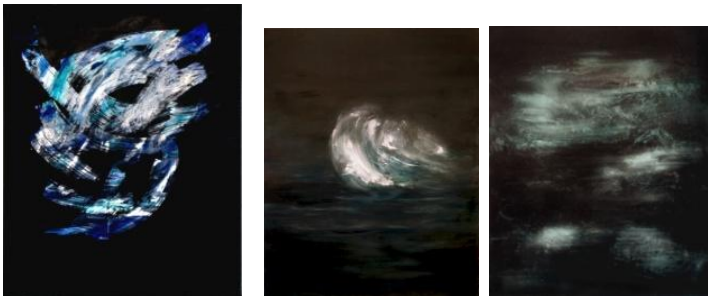

MATTILA HEIDI, Helsinki

Myrskyn silmä, 2015, akryyli kankaalle. 128x100,
Luoto, akryyli kankaalle, 2015, 108x88,
Öinen, akryyli kankaalle, 2015, 100x78,