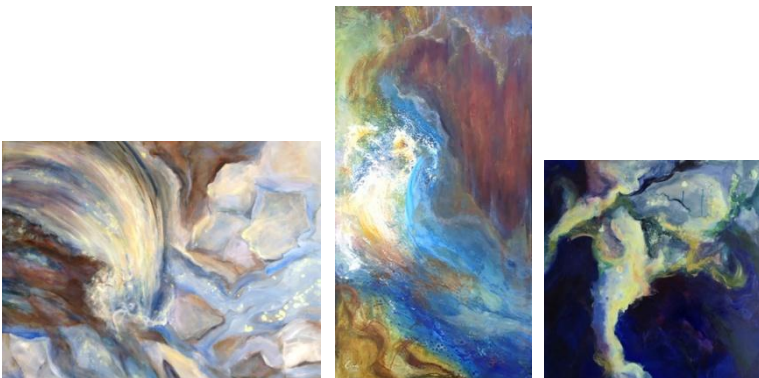

LÄHTEENMÄKI-HEIN KRISTIINA, Julkujärvi

Suuntien virtaus / Flow of directions, 2015, akryyli, 70x100cm,

LÄHTEINEN EIRA, Hämeenlinna

Kevät, 2015, akryyli kankaalle, 90x119,

Kuohuja, 2012, akryyli mdf-levylle, 150x75,

Pyörre, 2015, akryyli kankaalle, 60x60,